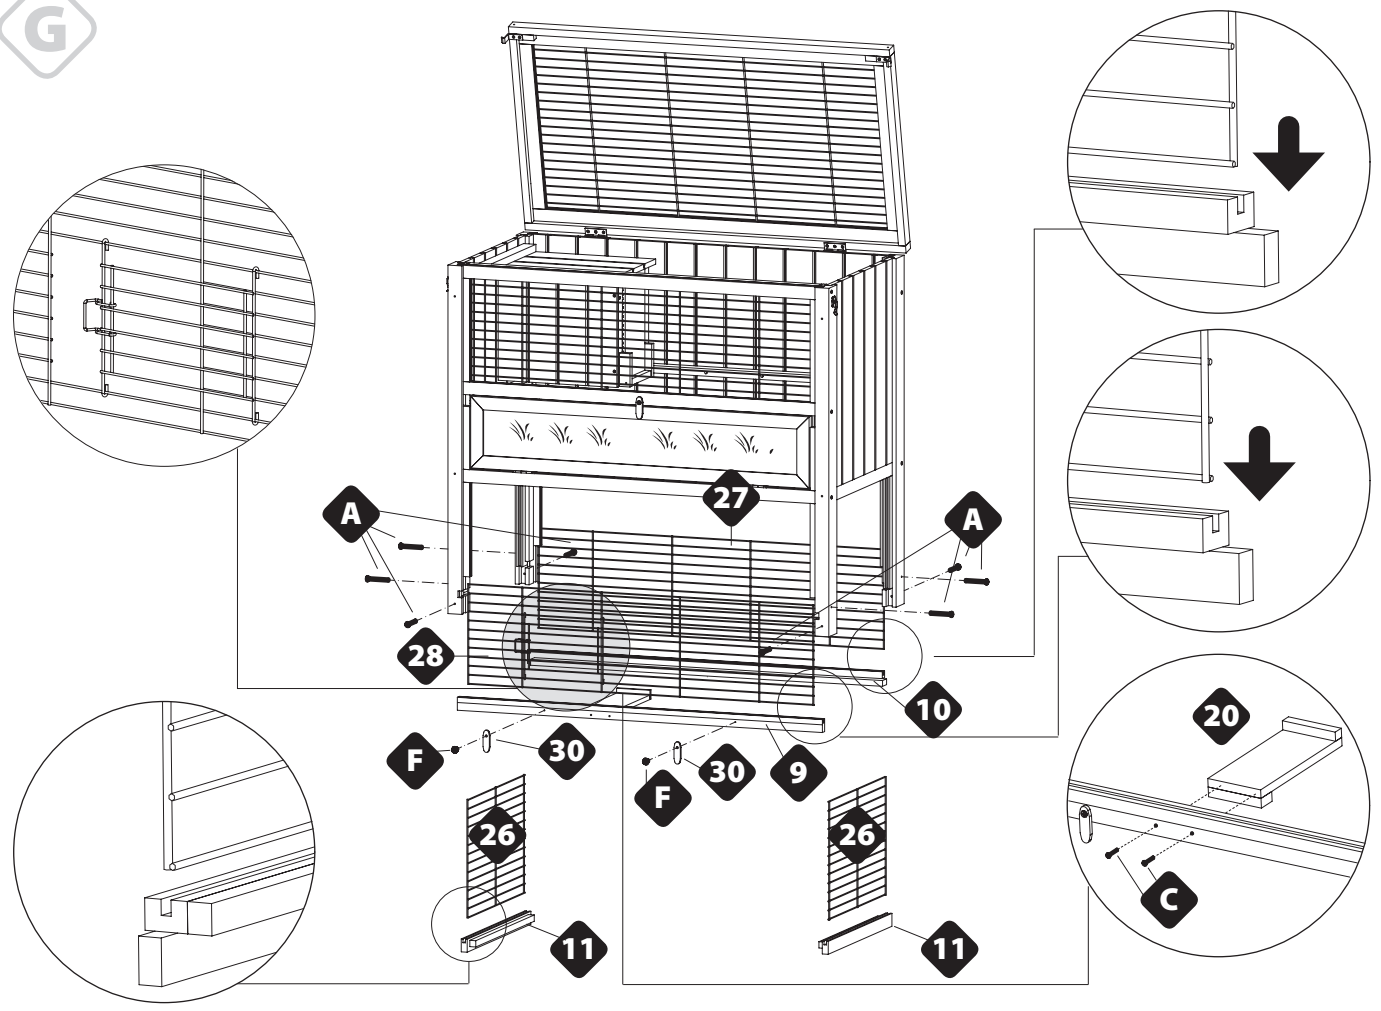

Conigliera in legno da interno
Indoor wooden rabbit hutch

Cod. 570940

1080 x 590 x 1025 mm

G

H

I