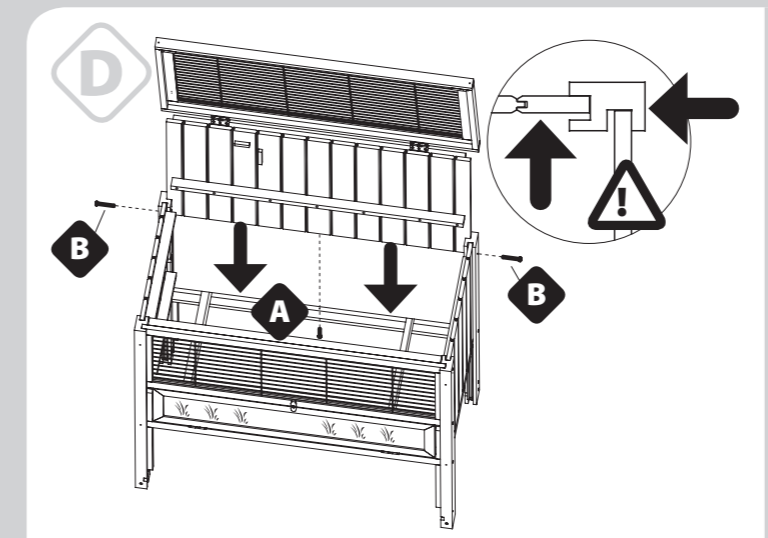

Conigliera in legno da interno
Indoor wooden rabbit hutch

Cod. 570940

1080 x 590 x 1025 mm

G

H

I