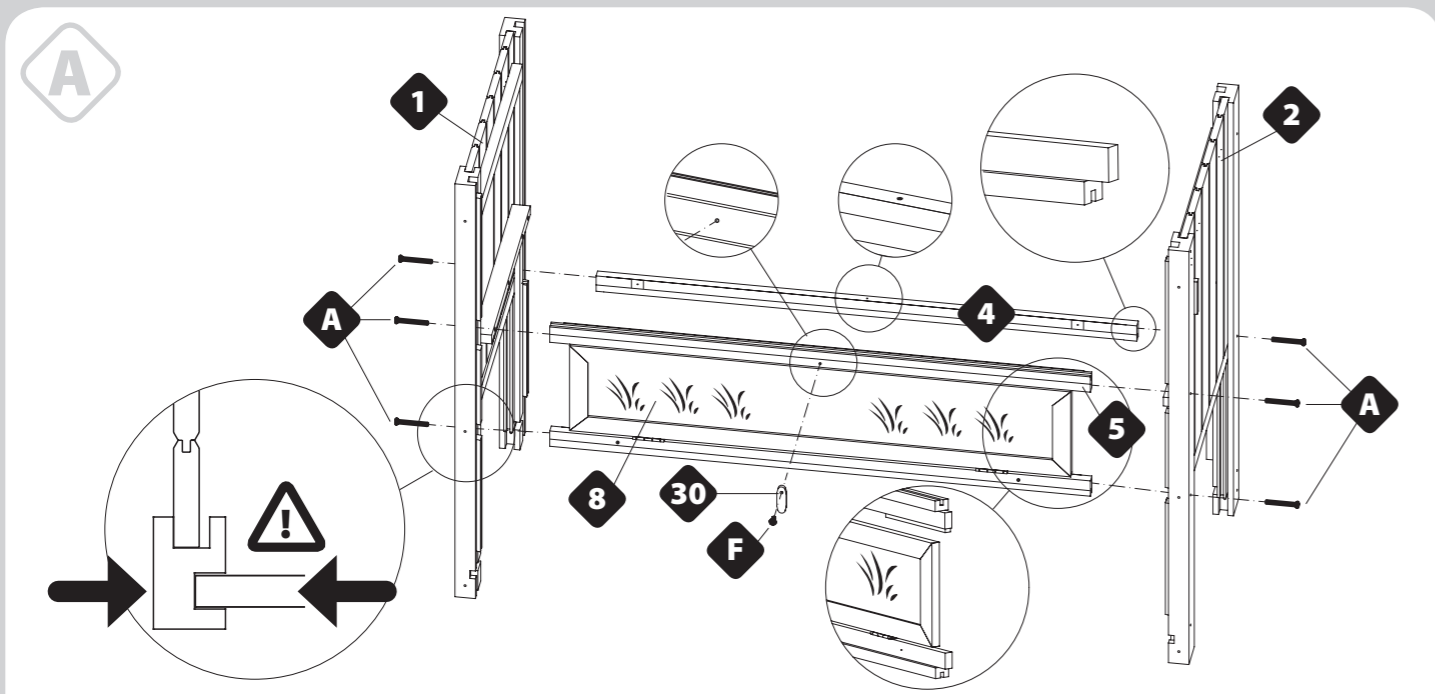

Conigliera in legno da interno
Indoor wooden rabbit hutch

Cod. 570940

1080 x 590 x 1025 mm

G

H

I