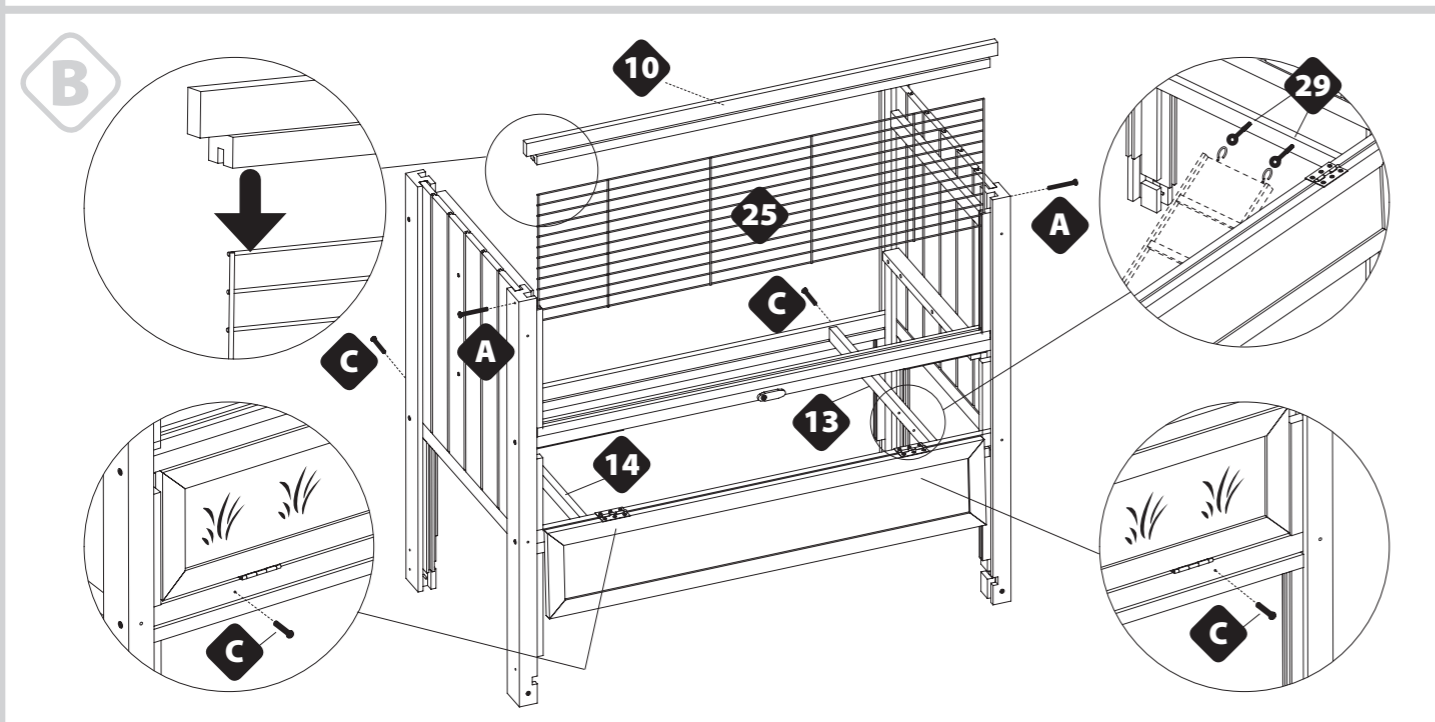

Conigliera in legno da interno
Indoor wooden rabbit hutch

Cod. 570940

1080 x 590 x 1025 mm

G

H

I