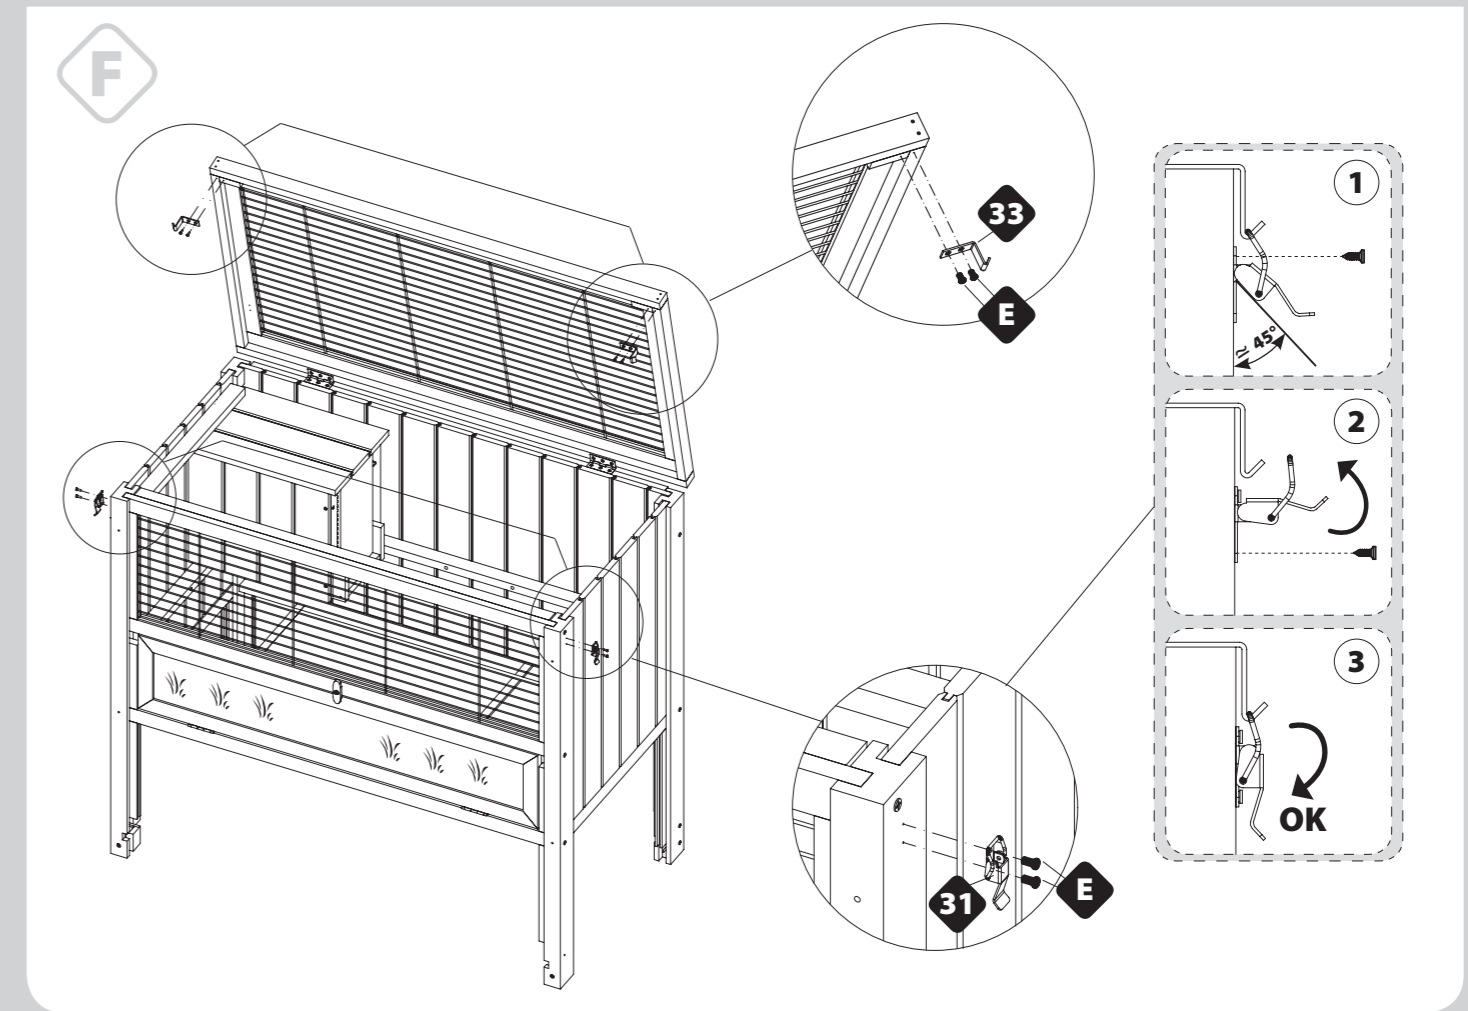

Conigliera in legno da interno
Indoor wooden rabbit hutch

Cod. 570940

1080 x 590 x 1025 mm

G

H

I