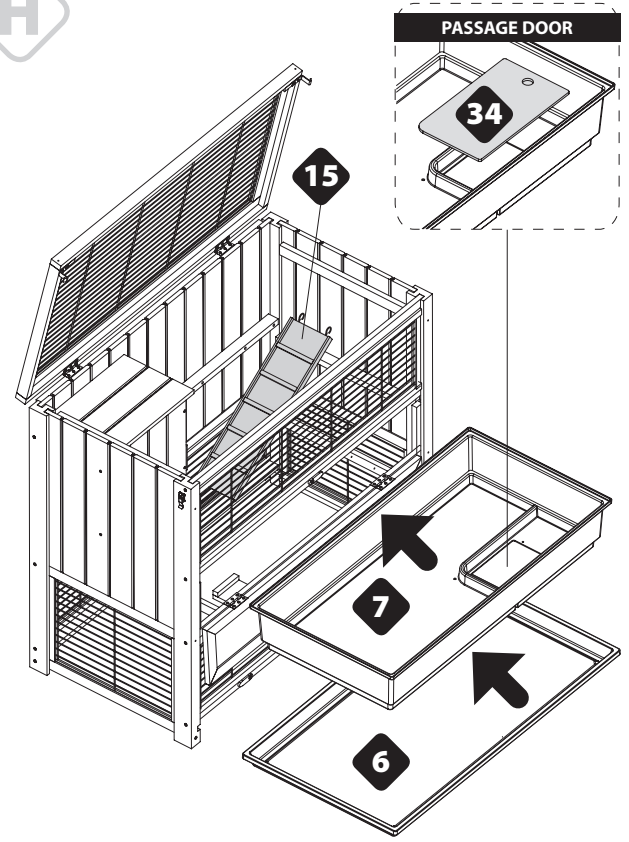

Conigliera in legno da interno
Indoor wooden rabbit hutch

Cod. 570940

1080 x 590 x 1025 mm

G

H

I