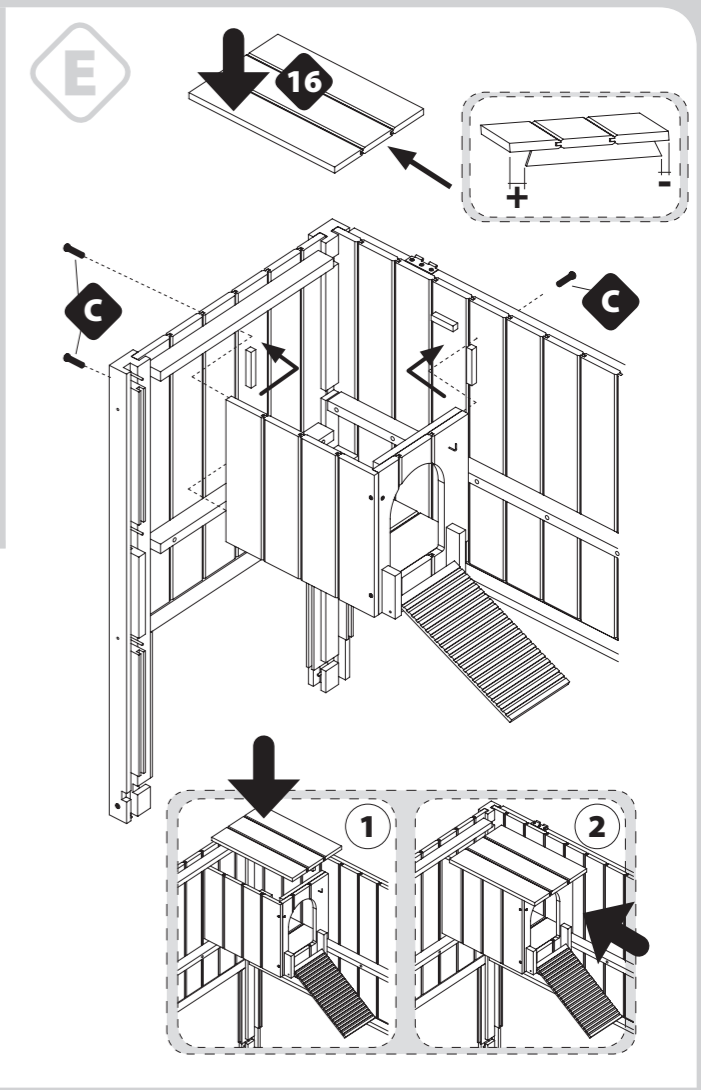

Conigliera in legno da interno
Indoor wooden rabbit hutch

Cod. 570940

1080 x 590 x 1025 mm

G

H

I