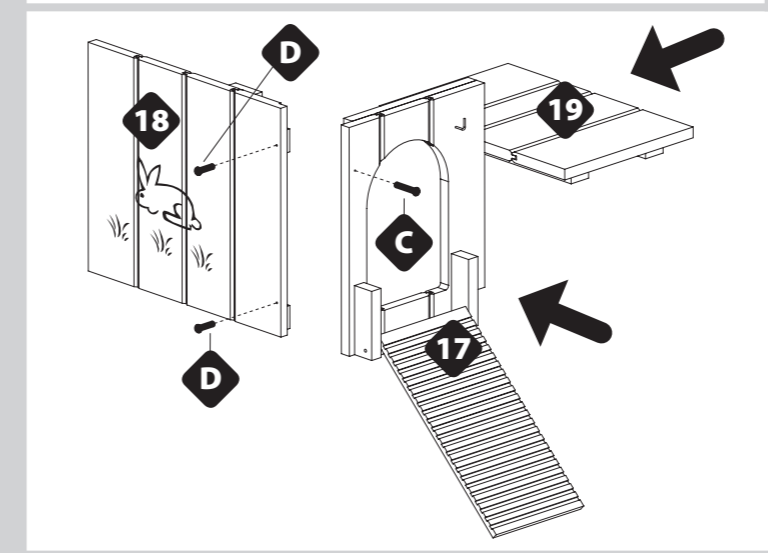

Conigliera in legno da interno
Indoor wooden rabbit hutch

Cod. 570940

1080 x 590 x 1025 mm

G

H

I