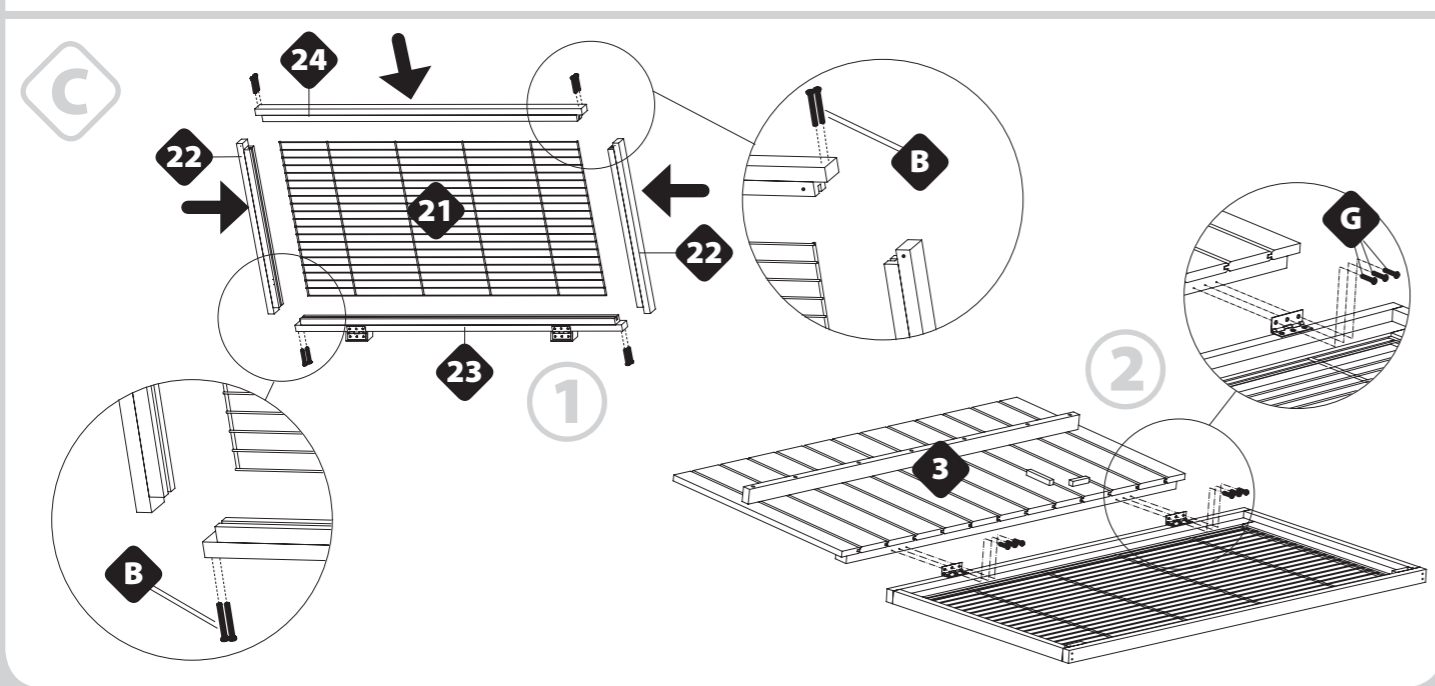

Conigliera in legno da interno
Indoor wooden rabbit hutch

Cod. 570940

1080 x 590 x 1025 mm

G

H

I