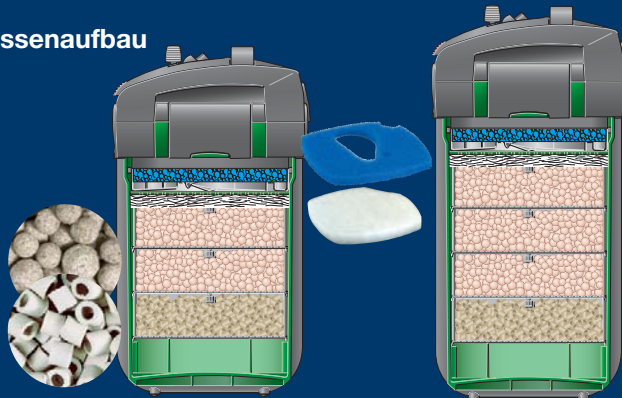

Empfohlener Filtermassenaufbau

EHEIM Filtermatte

EHEIM Filtervlies

EHEIM SUBSTRAT_{pro}

(2076: 4 l / 2078: 6 l)

EHEIM MECH

(2076: 2 l / 2078: 2 l)

Set 1x Filtermatte/4x Filtervlies
Art.Nr. 2616760
für 2076/2078