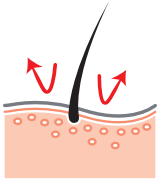

Cocker 25

ADULT > 12 meses

Piel sana y belleza del pelo

Ayuda a reforzar la “función barrera” de la piel (skin complex) y a calmar la irritación de la piel gracias al EPA y al DHA.

Revela la belleza natural del pelaje gracias al aporte de aceite de borraja y biotina.

Contribuye a un óptimo funcionamiento del músculo cardíaco.

Las siglas “L.I.P.” se refieren a la selección de proteínas atendiendo a su alta asimilación, con una digestibilidad superior al 90%.

L.I.P. es por tanto una garantía de muy alta digestibilidad y de buena salud del colon.